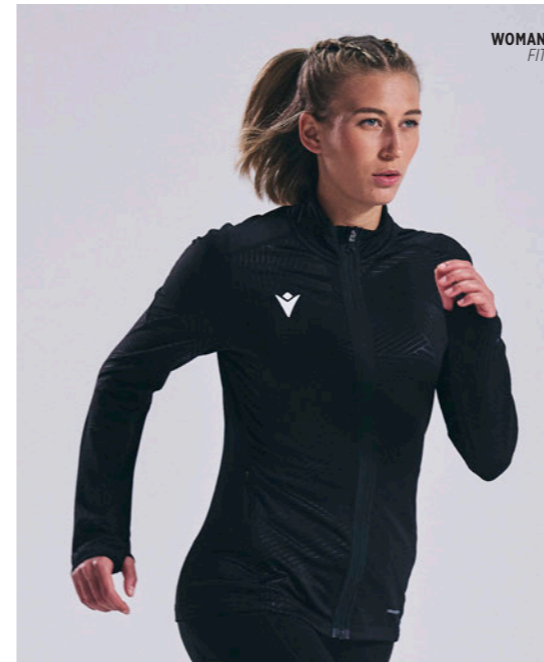

WOMEN ACTIVEWEAR ICONS

WOMAN FIT

BEATRIX *ICON* NEW

Available until **2026**

BRA

FLEXI: 78% POLYESTER - 22% ELASTAN

SR	M	L	XL	2XL	3XL	4XL	5XL	
JR	5XS	4XS	3XS	2XS	XS	S		

€ 36,90 + TAX

- › Exposed elastic
- › Removable padding
- › Embossed texture
- › Printed Macron Hero logo

- › *Elastico a vista*
- › *Imbottitura estraibile*
- › *Texture embossata*
- › *Logo Macron Hero stampato*

100000950001
BLACK
NERO

WOMAN FIT

DIONE *ICON* NEW

Available until **2026**

SHIRT

SOFT JACQUARD: 81% POLYESTER - 19% ELASTAN

SR	M	L	XL	2XL	3XL	4XL	5XL	
JR	5XS	4XS	3XS	2XS	XS	S		

€ 45,10 + TAX

- › Crew neck in fabric
- › Bonded seams on shoulders, sleeve hems, and garment hem
- › Jacquard texture
- › Macron Hero logo in silicone on front
- › Back in light mesh
- › Shaped shirt bottom

- › *Girocollo in tessuto*
- › *Cuciture incollate su spalle, fondo maniche e fondo maglia*
- › *Texture jacquardata*
- › *Texture jacquardata su fronte*
- › *Retro in light mesh*
- › *Fondo sagomato della maglia*

100000940001
WHITE
BIANCO

100000930001
BLACK
NERO

WOMAN FIT

ESTELLE *ICON* NEW

Available until **2026**

FULL ZIP TOP

SUPPLEX: 88% POLYESTER - 12% ELASTAN

SR	M	L	XL	2XL	3XL	4XL	5XL	
JR	5XS	4XS	3XS	2XS	XS	S		

€ 81,15 + TAX

- › Full-length reverse nylon zip with self-locking slider
- › Side pockets with invisible zip
- › Thumb hole
- › Macron Hero logo in silicone on front
- › Embossed texture
- › Snood

- › *Full zip nylon rovesciata con cursore autobloccante*
- › *Tasche laterali con zip invisibile*
- › *Foro per uscita pollice*
- › *Logo Macron Hero in silicone su fronte*
- › *Texture embossata*
- › *Salvacollo*

100000920001
BLACK
NERO