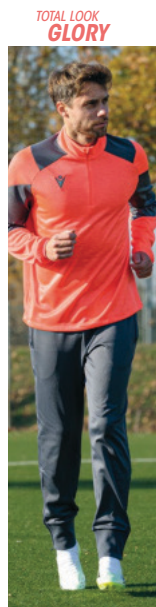

ARNO 1/4 ZIP TOP  
IRTYS PANTS

NARYN 1/4 ZIP TOP  
THAMES HERO PANTS

PIAVE 1/4 ZIP TOP  
IRTYS PANTS

FRASER 1/4 ZIP TOP  
THAMES HERO PANTS

CUZCO 1/4 ZIP TOP  
MAAS PANTS

IZEL 1/4 ZIP TOP  
THAMES HERO PANTS