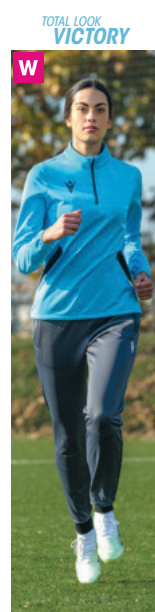

TIBER 1/4 ZIP TOP  
THAMES HERO PANTS

KOLYMA TOP  
DANUBE HERO BERMUDA

TOBOL TOP  
THAMES HERO PANTS

IOLITE 1/4 ZIP TOP  
DANUBE HERO BERMUDA

DORA 1/4 ZIP TOP  
MESA HERO SHORTS

MAIRA 1/4 ZIP TOP  
THAMES HERO PANTS