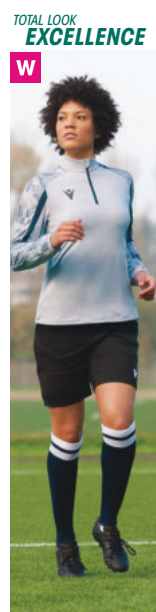

TIBER 1/4 ZIP TOP  
THAMES HERO PANTS

KOLYMA TOP  
DANUBE HERO BERMUDA

TOBOL TOP  
THAMES HERO PANTS

IOLITE 1/4 ZIP TOP  
DANUBE HERO BERMUDA

DORA 1/4 ZIP TOP  
MESA HERO SHORTS

MAIRA 1/4 ZIP TOP  
THAMES HERO PANTS