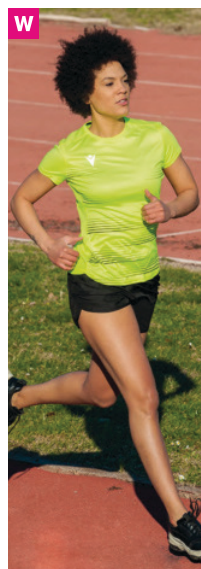

IRMA SHIRT
ODETTE HERO SHORTS