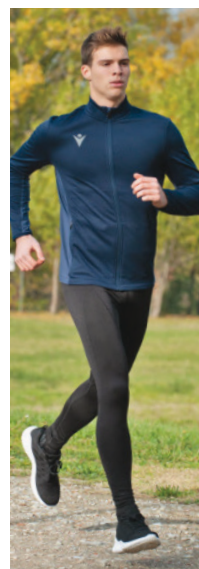

RECORD FULL ZIP TOP