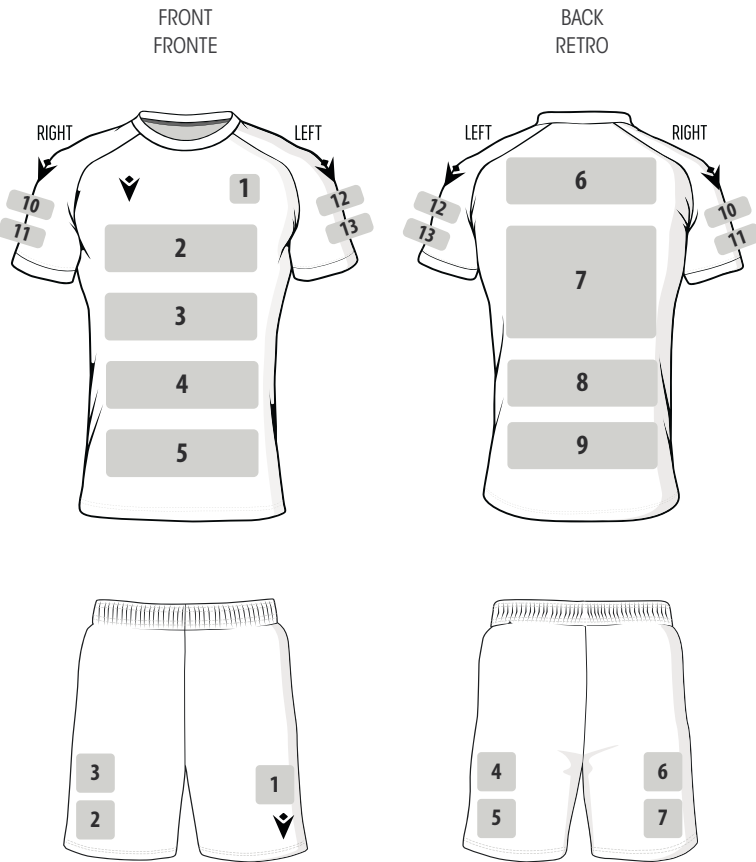

LOGO POSITIONING POSIZIONAMENTO LOGHI