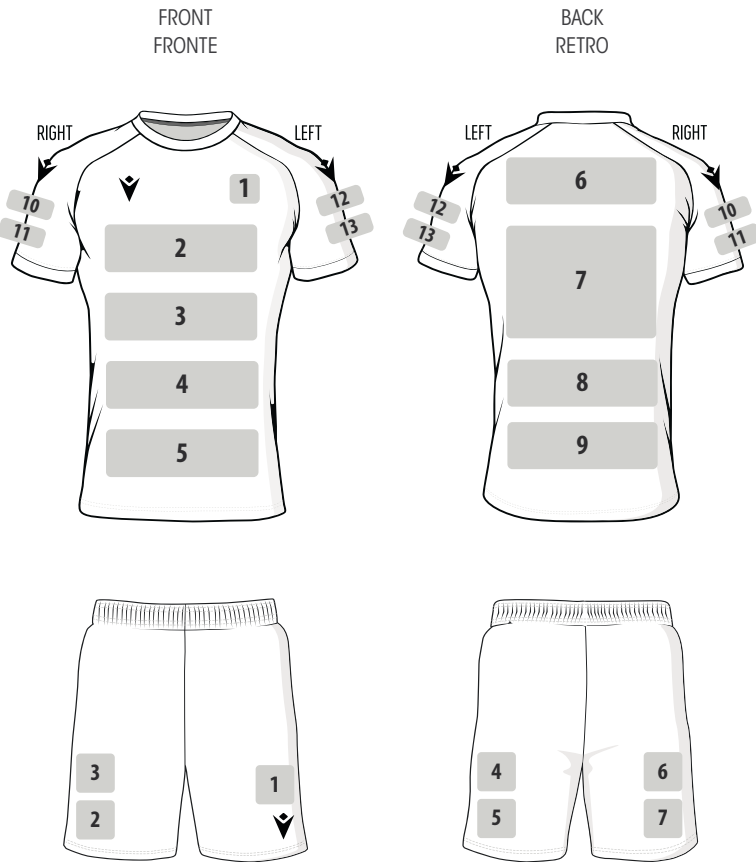

LOGO POSITIONING POSIZIONAMENTO LOGHI